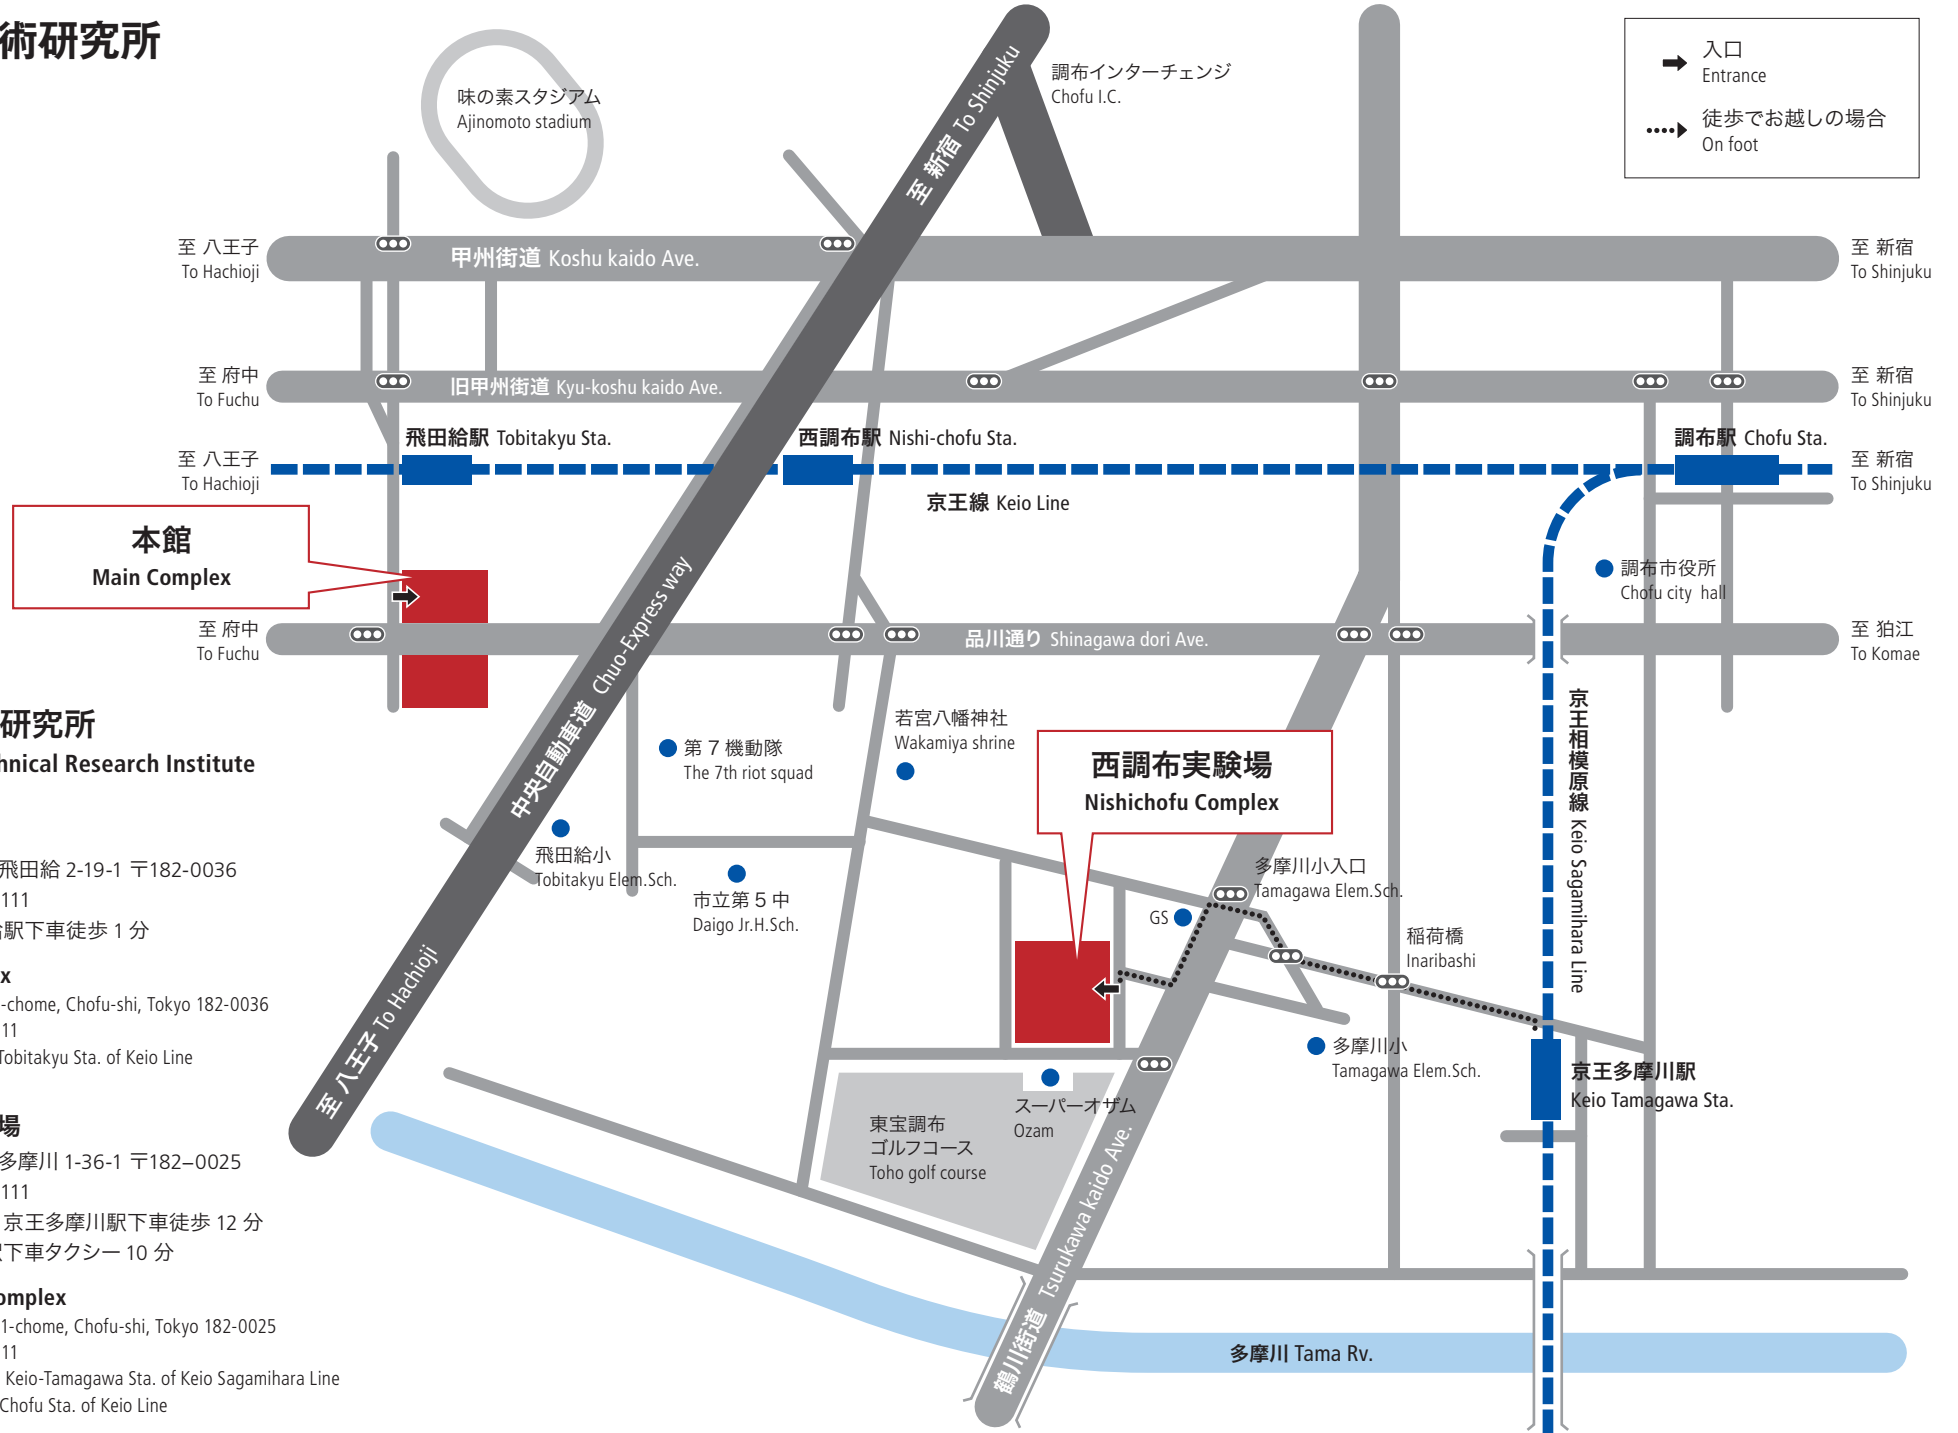

鹿島技術研究所 案内図

→ 入口
Entrance
 徒歩でお越しの場合
On foot

鹿島技術研究所 KAJIMA Technical Research Institute

本館
東京都調布市飛田給 2-19-1 〒182-0036
tel. 042-485-1111
京王線 飛田給駅下車徒歩 1 分

Main Complex
19-1, Tobitakyu 2-chome, Chofu-shi, Tokyo 182-0036
tel. 81-42-485-1111
1min. walk from Tobitakyu Sta. of Keio Line

西調布実験場
東京都調布市多摩川 1-36-1 〒182-0025
tel. 042-485-1111
京王相模原線 京王多摩川駅下車徒歩 12 分
京王線 調布駅下車タクシー 10 分

Nishichofu Complex
36-1, Tamagawa 1-chome, Chofu-shi, Tokyo 182-0025
tel. 81-42-485-1111
12min. walk from Keio-Tamagawa Sta. of Keio Sagami-hara Line
10min. taxi from Chofu Sta. of Keio Line