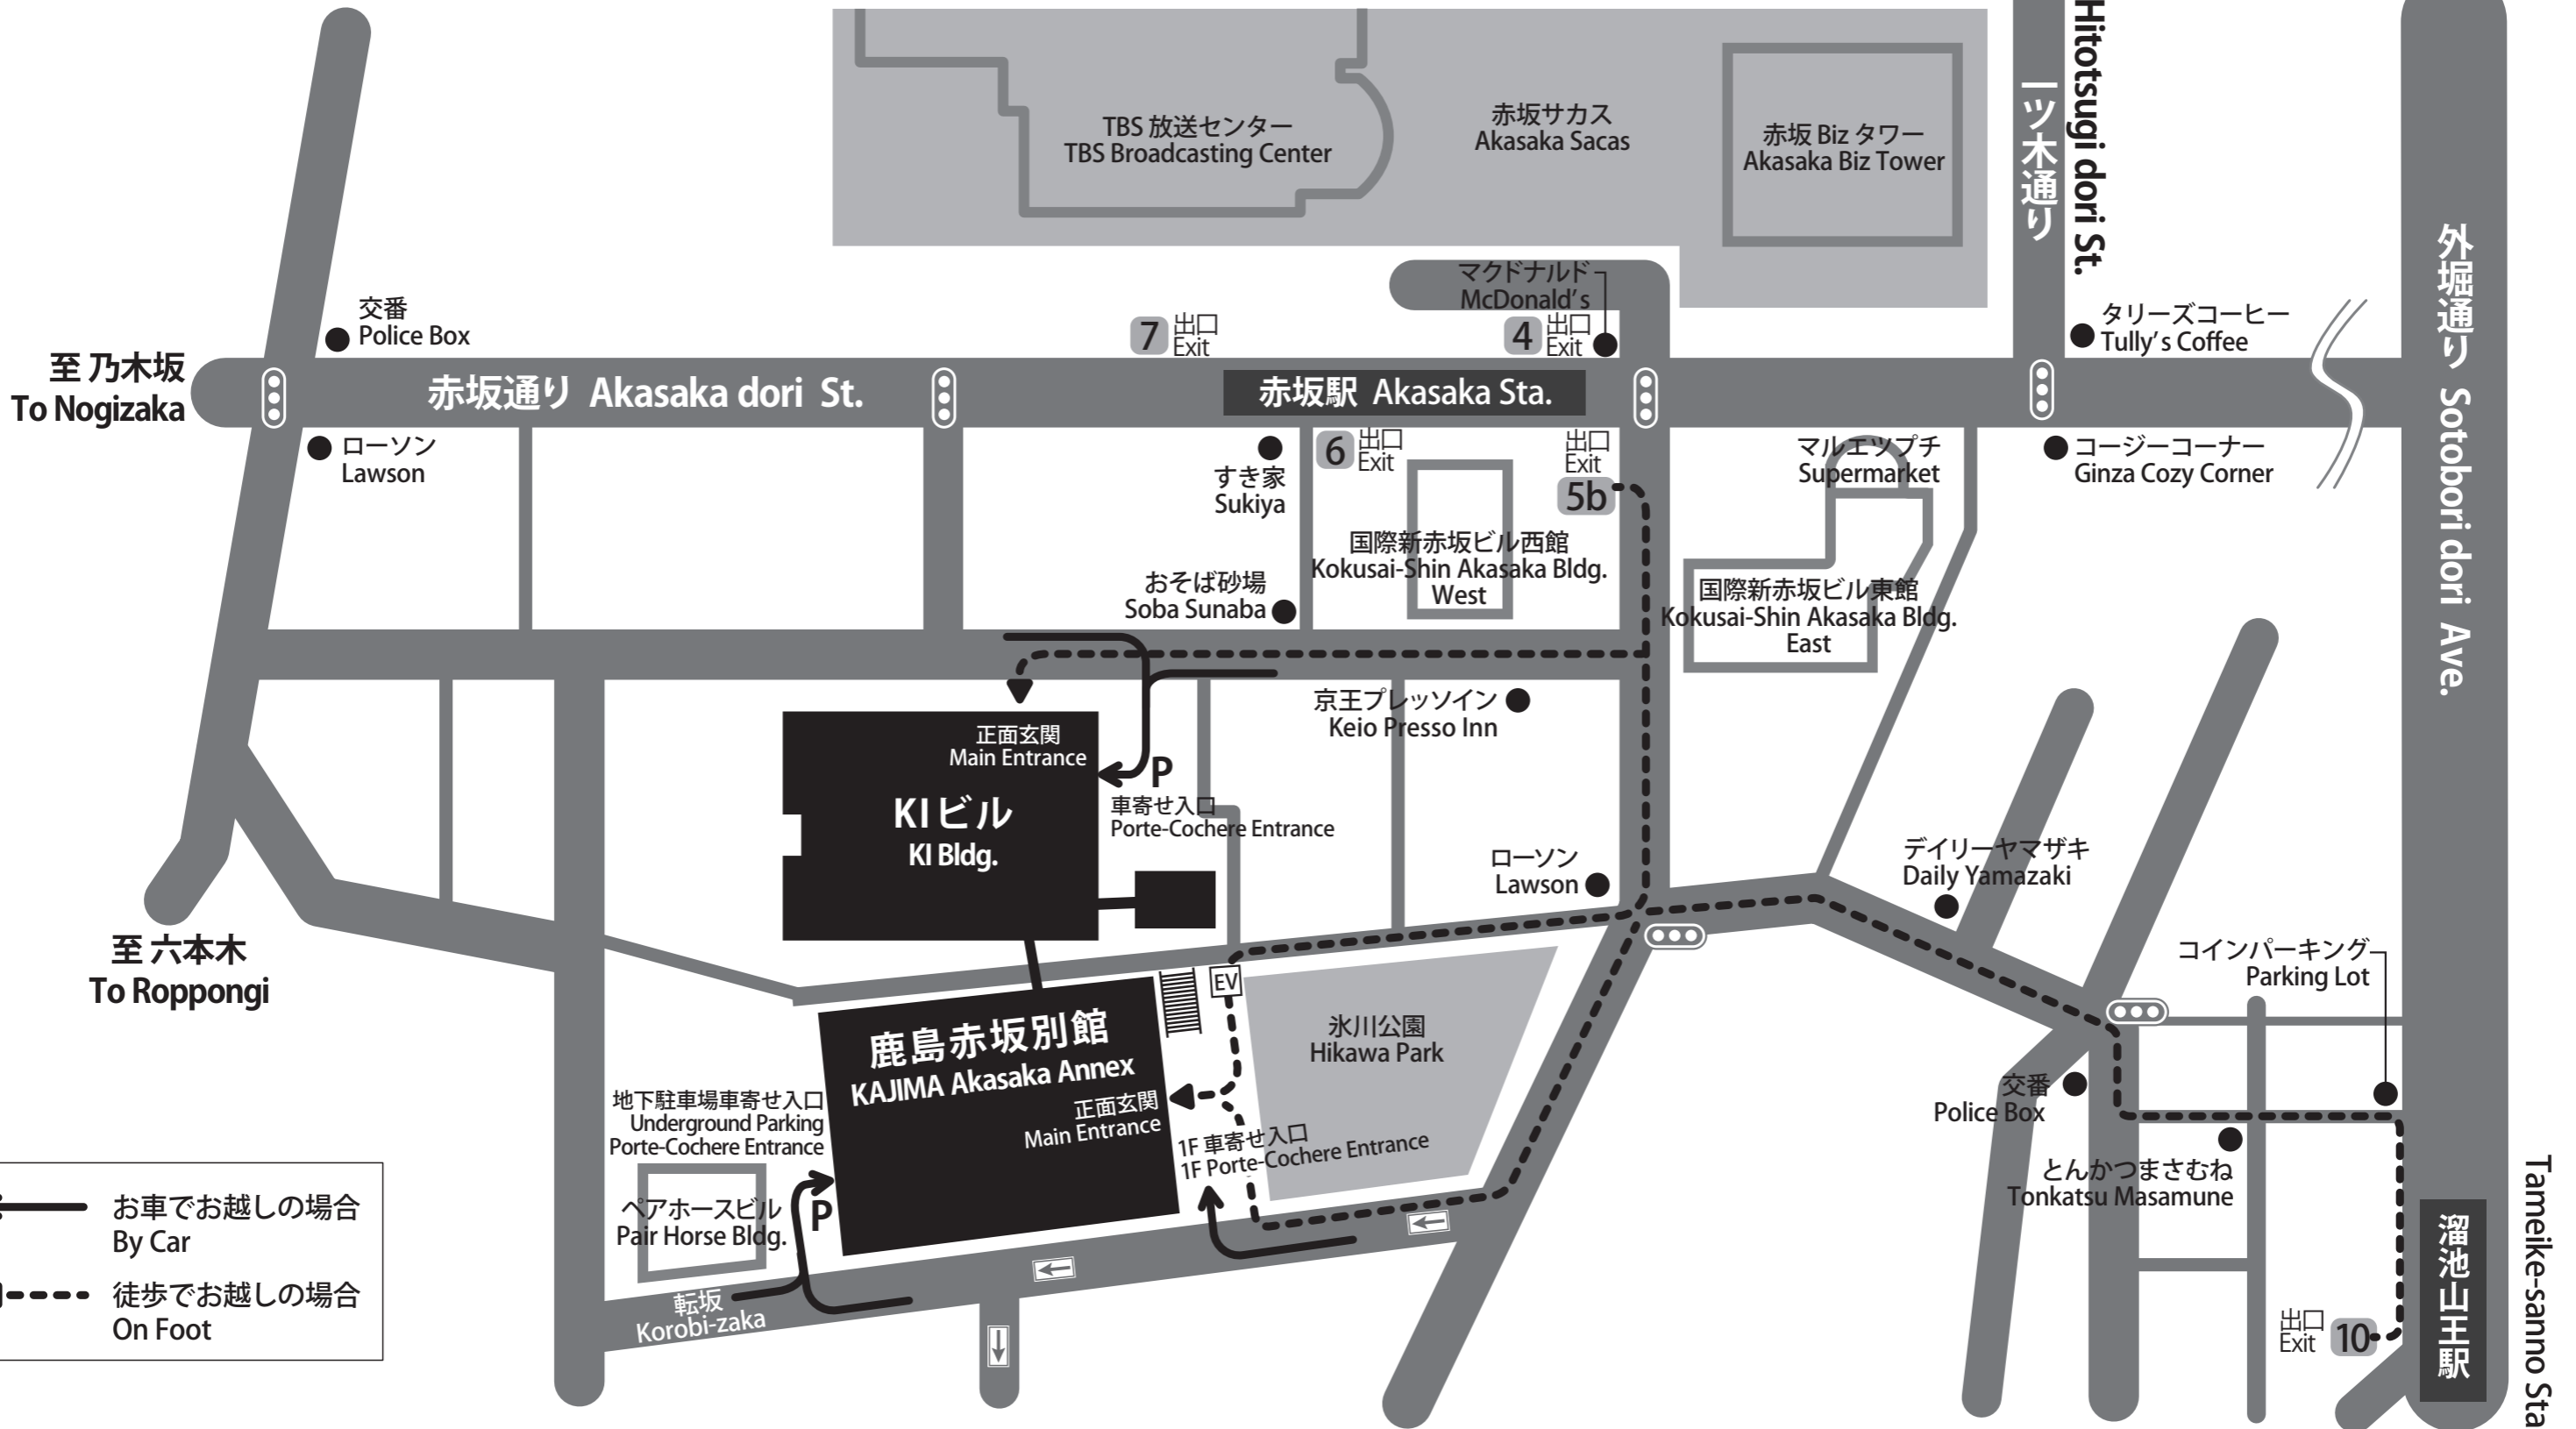

鹿島赤坂別館・KIビル 案内図

至 赤坂見附
To Akasakamitsuke

← お車でお越しの場合
By Car

← - - - 徒歩でお越しの場合
On Foot

鹿島建設株式会社
KAJIMA CORPORATION

鹿島赤坂別館
東京都港区赤坂 6-5-11 〒107-8348
tel.03-5544-1111(代)

KIビル
東京都港区赤坂 6-5-30 〒107-8502
tel.03-5561-2111(代)

KAJIMA Akasaka Annex
6-5-11, Akasaka, Minato-ku Tokyo, 107-8348
tel.03-5544-1111(Main)

KI Bldg.
6-5-30, Akasaka, Minato-ku Tokyo, 107-8502
tel.03-5561-2111(Main)

- 地下鉄 千代田線「赤坂駅」下車 **5b** 番出口より 4分
Subway Chiyoda Line / Akasaka Sta. Exit **5b** 4minutes
- 地下鉄 銀座線・南北線「溜池山王駅」下車 **10** 番出口より 9分
Subway Ginza, Namboku Line / Tameike-sanno Sta. Exit **10** 9minutes