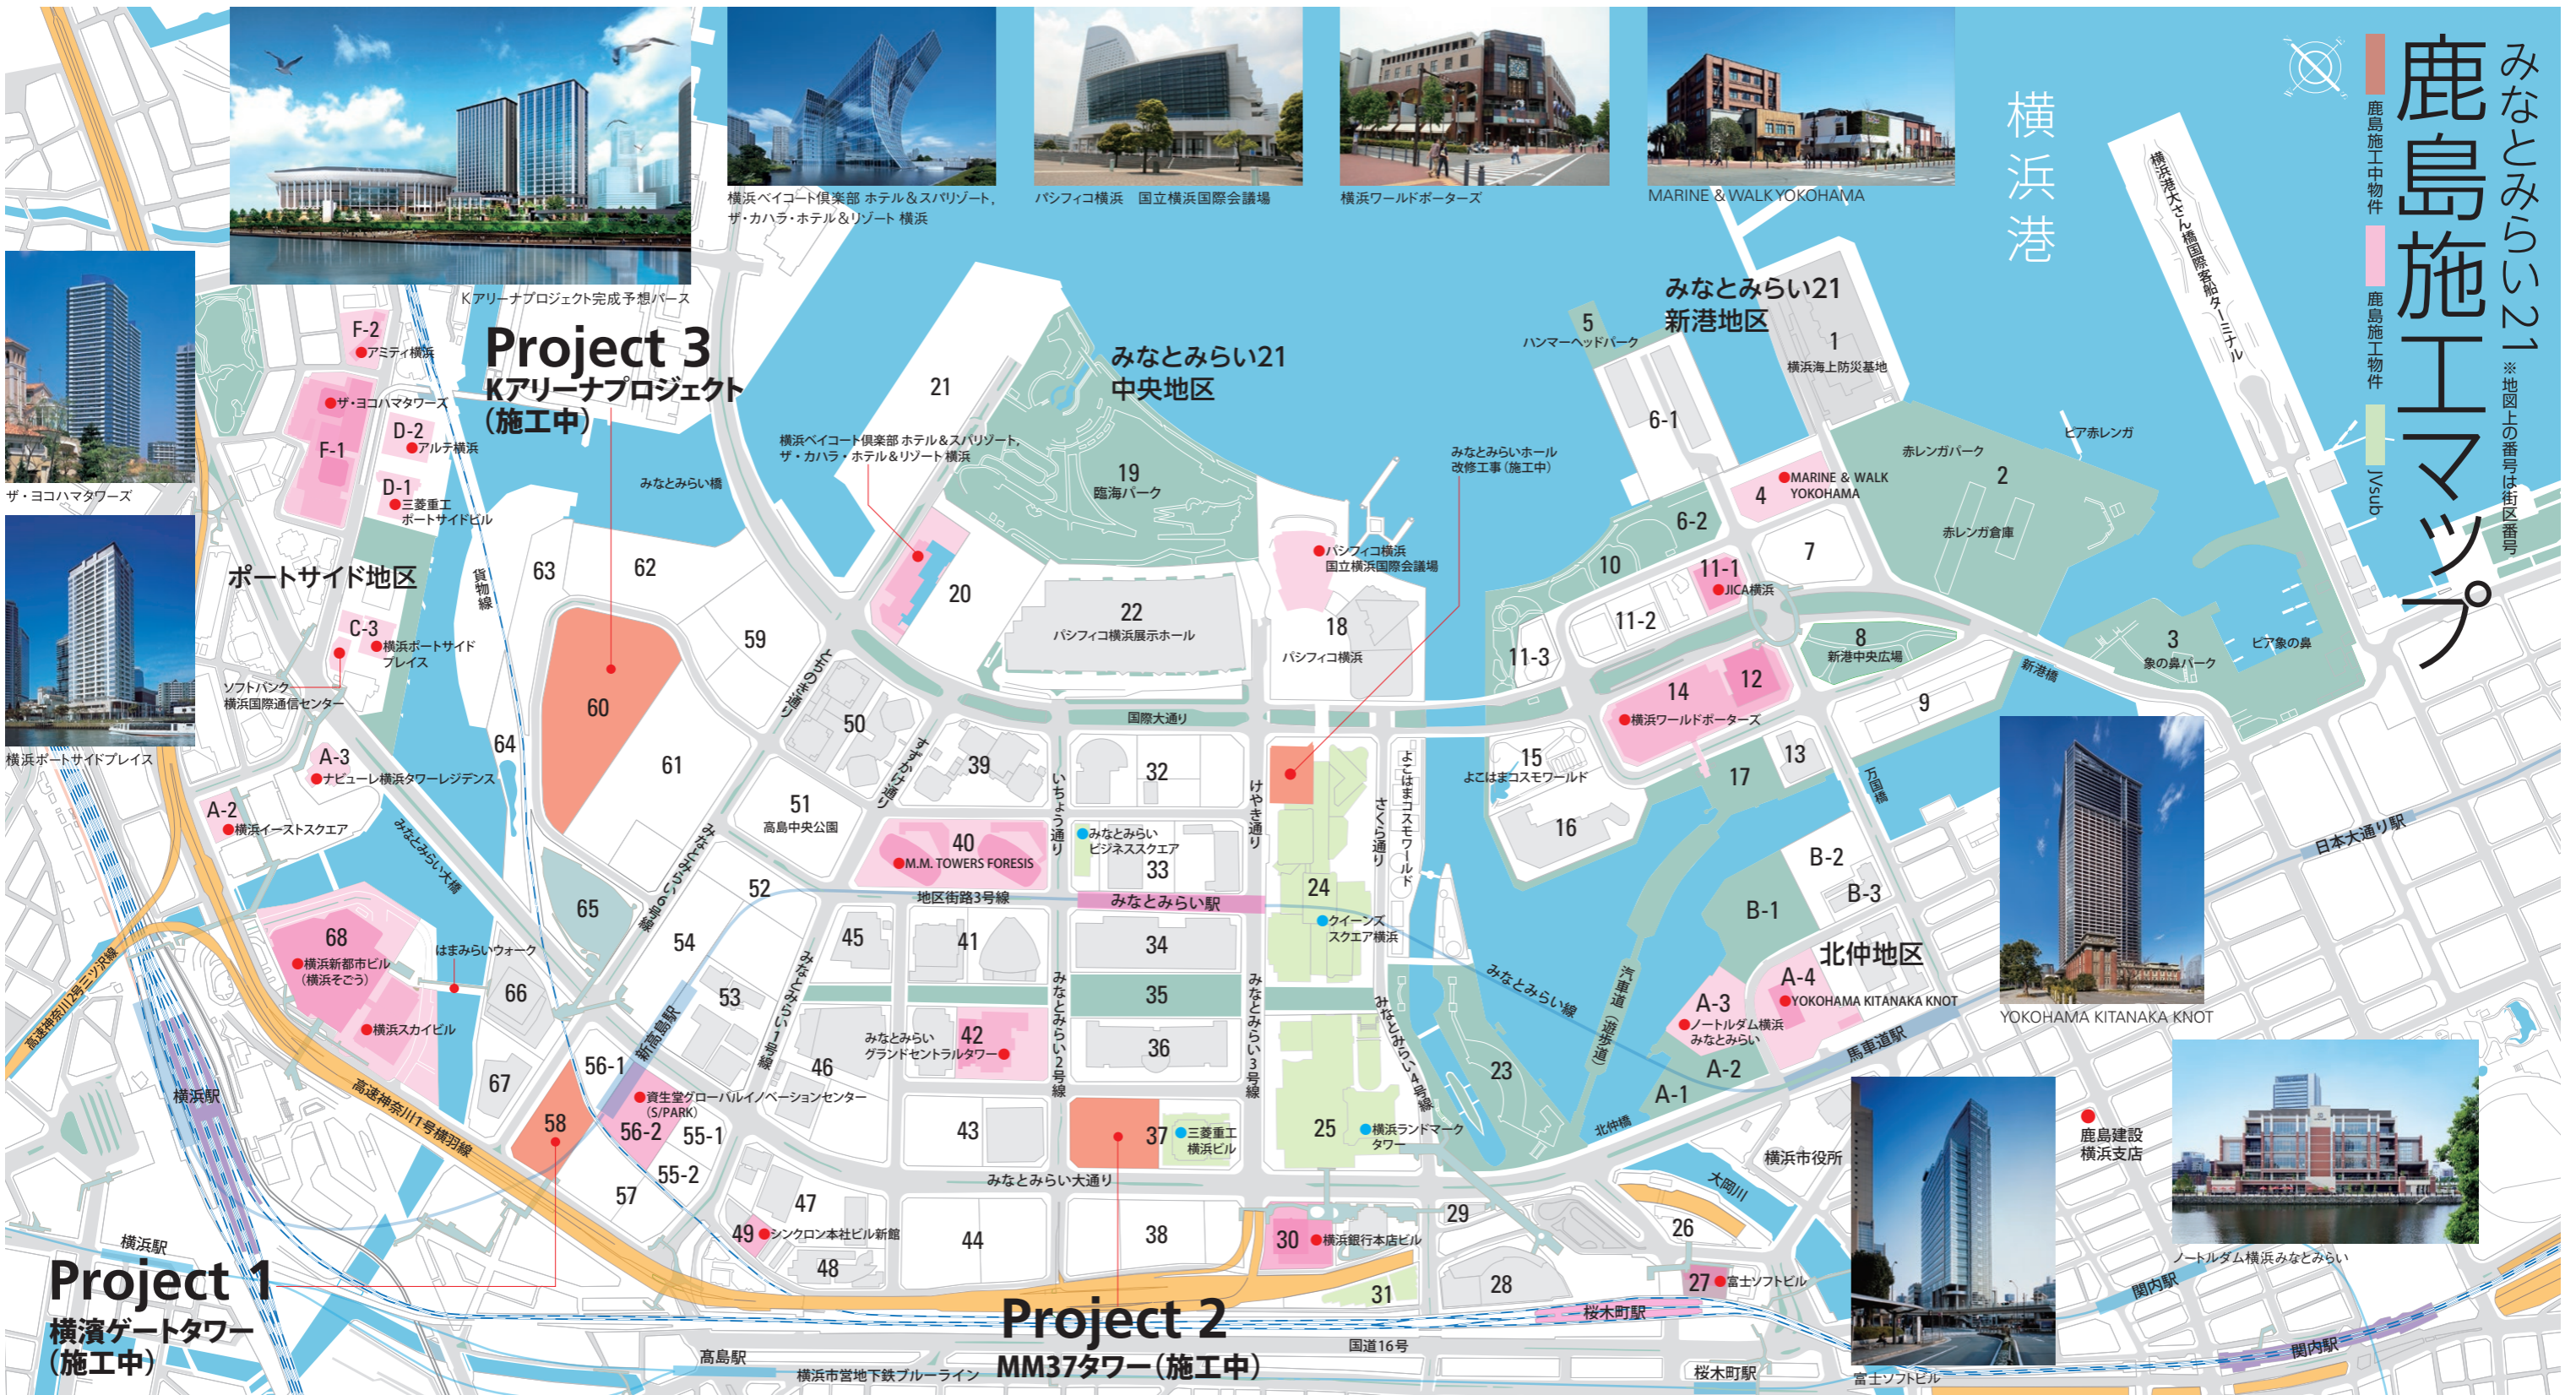

鹿島施工エマックス

みなとみらい21 ※地図上の番号は街区番号

鹿島施工物件
鹿島施工物件
Ysub

横浜港

横浜ゲートタワー完成予想パース

はまみらいウォーク(下部工)

資生堂グローバルイノベーションセンター(S/PARK)

MM37タワー完成予想パース

シンクロン本社ビル新館

M.M. TOWERS FORESIS

みなとみらいグランドセントラルタワー

横浜銀行本店ビル

みなとみらい駅

Project 3 Kアリーナプロジェクト (施工中)

横浜ベイコート倶楽部 ホテル&スパリゾート、ザ・カハラ・ホテル&リゾート 横浜

パシフィコ横浜 国立横浜国際会議場

横浜ワールドポーターズ

MARINE & WALK YOKOHAMA

YOKOHAMA KITANAKA KNOT

鹿島建設 横浜支店

ノートルダム横浜みなとみらい

横浜市役所

富士ソフトビル

関内駅

関内駅