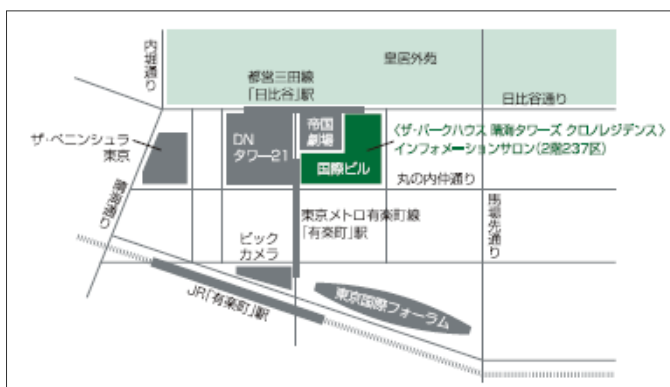

<石川遼選手からのコメント>

このたび、「ザ・パークハウス晴海タワーズ クロレジデンス」のナビゲーターに起用されました石川遼です。東京 晴海に誕生するクロレジデンスは、免震性、居住性、快適性、利便性の全ての要素が盛り込まれた世界TOPクラスマンションです。

詳しくは僕がこれから徐々にご案内させていただきます。

年明けにはモデルルームが出来上がりますので、是非、一度足をお運び下さい。

<CMの見所>

“the Tokyo of Tokyo”という物件の世界観を表現するスタイリッシュな都心の夜景をバックに、石川遼選手が登場。勇壮な『ボレロ』の曲と共に物件への期待感が高まる仕上がりとなっています。“大人の雰囲気”の石川遼選手にも注目です。

<CM概要>

タイトル:「晴海 PJ the TOKYO of TOKYO」※全 15 秒

放映時期 : 2011 年 9 月 17 日(土)～

放映地域 : 首都圏エリア

製作会社 : 株式会社読売広告社 / 太陽企画株式会社

クリエイティブディレクター : 伊藤真自

プロデューサー : 畑忍 / 泉家亮太

コピーライター : 河上奈央

演出 : 内野政明

出演 : 石川遼

関連情報 : <http://www.tph-harumi.com>

【石川遼選手 プロフィール】

小学1年生でゴルフを始める。杉並学院高校1年時の2007年5月、主催者推薦で出場した『マンシングウェアオープン KSB カップ』で、15歳245日の世界最年少ツアー制覇を果たし、脚光を浴びる。2008年1月、プロ転向。同年11月、『マイナビ ABC チャンピオンシップ』でプロ初優勝を飾る活躍などで、獲得賞金1億円突破。2009年はツアー4勝を挙げ、史上最年少で賞金王に輝いた。日本のみならず、世界のゴルフ界を担う逸材として、2011年もさらなる飛躍が期待される。

生年月日:1991年9月17日 出身地:埼玉県北葛飾郡松伏町 所属:パナソニック

身長:175cm/体重:68kg 血液型:O型

【物件情報】

「ザ・パークハウス晴海タワーズ クロレジデンス」インフォメーションサロン、9月17日(土)オープン
9月17日(土)より丸の内線の国際ビル内に物件のインフォメーションサロンをオープンいたします。物件に関する最新情報をご提供すると同時に、来場者の方には先着でオリジナルサーモボトルをプレゼントいたします。

〒105-0005 東京千代田区丸の内三丁目1番1号 国際ビル2階237区

営業時間:10:00~18:00(水・木曜日定休)

TEL:0120-863-315 <ザ・パークハウス晴海タワーズ クロレジデンス販売準備室>