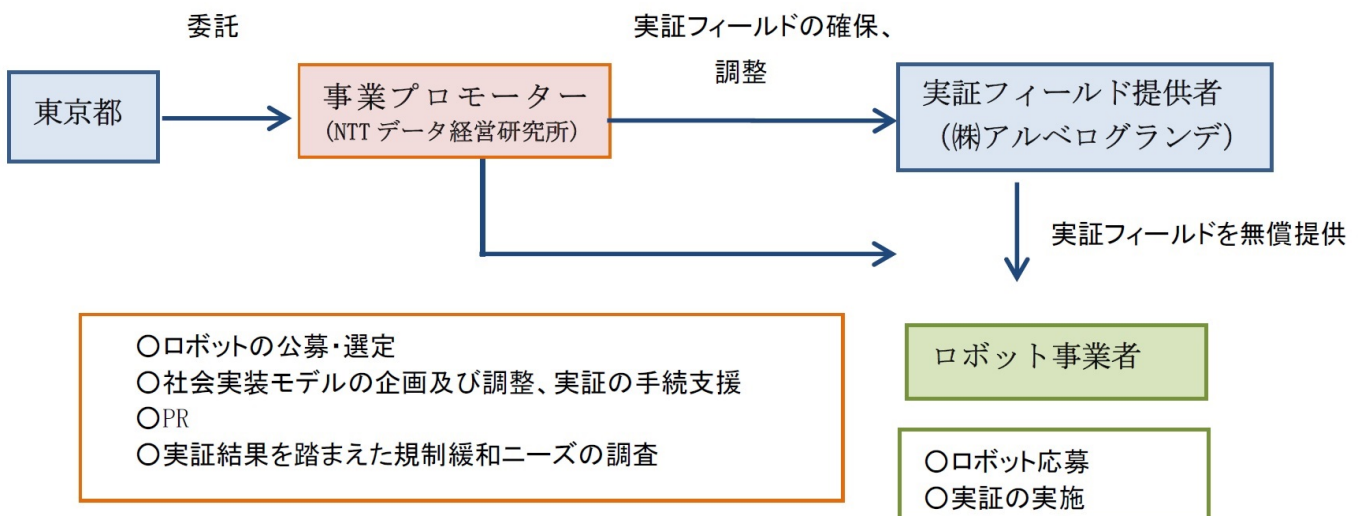

最先端の都市型スマートビル「東京ポートシティ竹芝」において
都市型複合施設のニューノーマル実現に向けたロボット実証実験
東京都事業 「Tokyo Robot Collection」 を実施
2020年9月14日（月）～9月17日（木）

株式会社アルベログランデ(本社：東京都中央区、社長：根津 登志之)、東急不動産株式会社(本社：東京都渋谷区、社長：岡田 正志)、および鹿島建設株式会社(本社：東京都港区、社長：押味 至一)は、2020年9月14日(月)～9月17日(木)の期間、「東京ポートシティ竹芝 オフィスタワー」(所在：東京都港区)において、東京都による先端テクノロジーショーケース事業「Tokyo Robot Collection」(以下、「本事業」)を実施することをお知らせいたします。

本事業は、先端技術を用いたロボットによる新しい社会実装モデルをショーケース化することで、東京の未来の姿とそれを支える日本の技術力を国内外へ発信することを目的に、2019年より実施されています。東京都内に社会実装モデル実証フィールドを設定し、ロボットが人間と共存してサービスを提供することで、東京都の抱える社会的課題(感染症対策、労働力の確保、移動手段の充実、外国人観光客の受け入れ環境の整備など)を解決する姿を、国内外へ向けてアピールします。なお、実証実験に使用されるロボットは、公募により選定されました。

■ 事業概要

東京都が委託した事業プロモーター(NTTデータ経営研究所)が、東京都の課題解決に資するロボットを募集し、実証フィールドごとに複数台選定して、実証に係る支援を行います。実証を通じて得られた結果をもとに、導入効果や有効性及び社会実装に係る課題等を検証するとともに、社会実装モデルのショーケース化に向け、本実証や先進的な取り組みを国内外に向けてPRします。

<事業スキーム>

■ 実証内容

実証概要及び選定ロボットは以下の通りです。なお、実証内容や実施時期は変更となる場合があります。詳細は特設サイト(URL：<http://www.tokyo-robottech.tokyo>)をご参照ください。